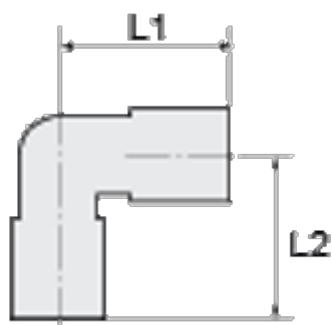

Varenummer: 58648012ES

Beskrivelse: Rustfast, vinkel 48.012 ES, Ø12/ Ø12

Mål

L1 = 22

L2 = 20